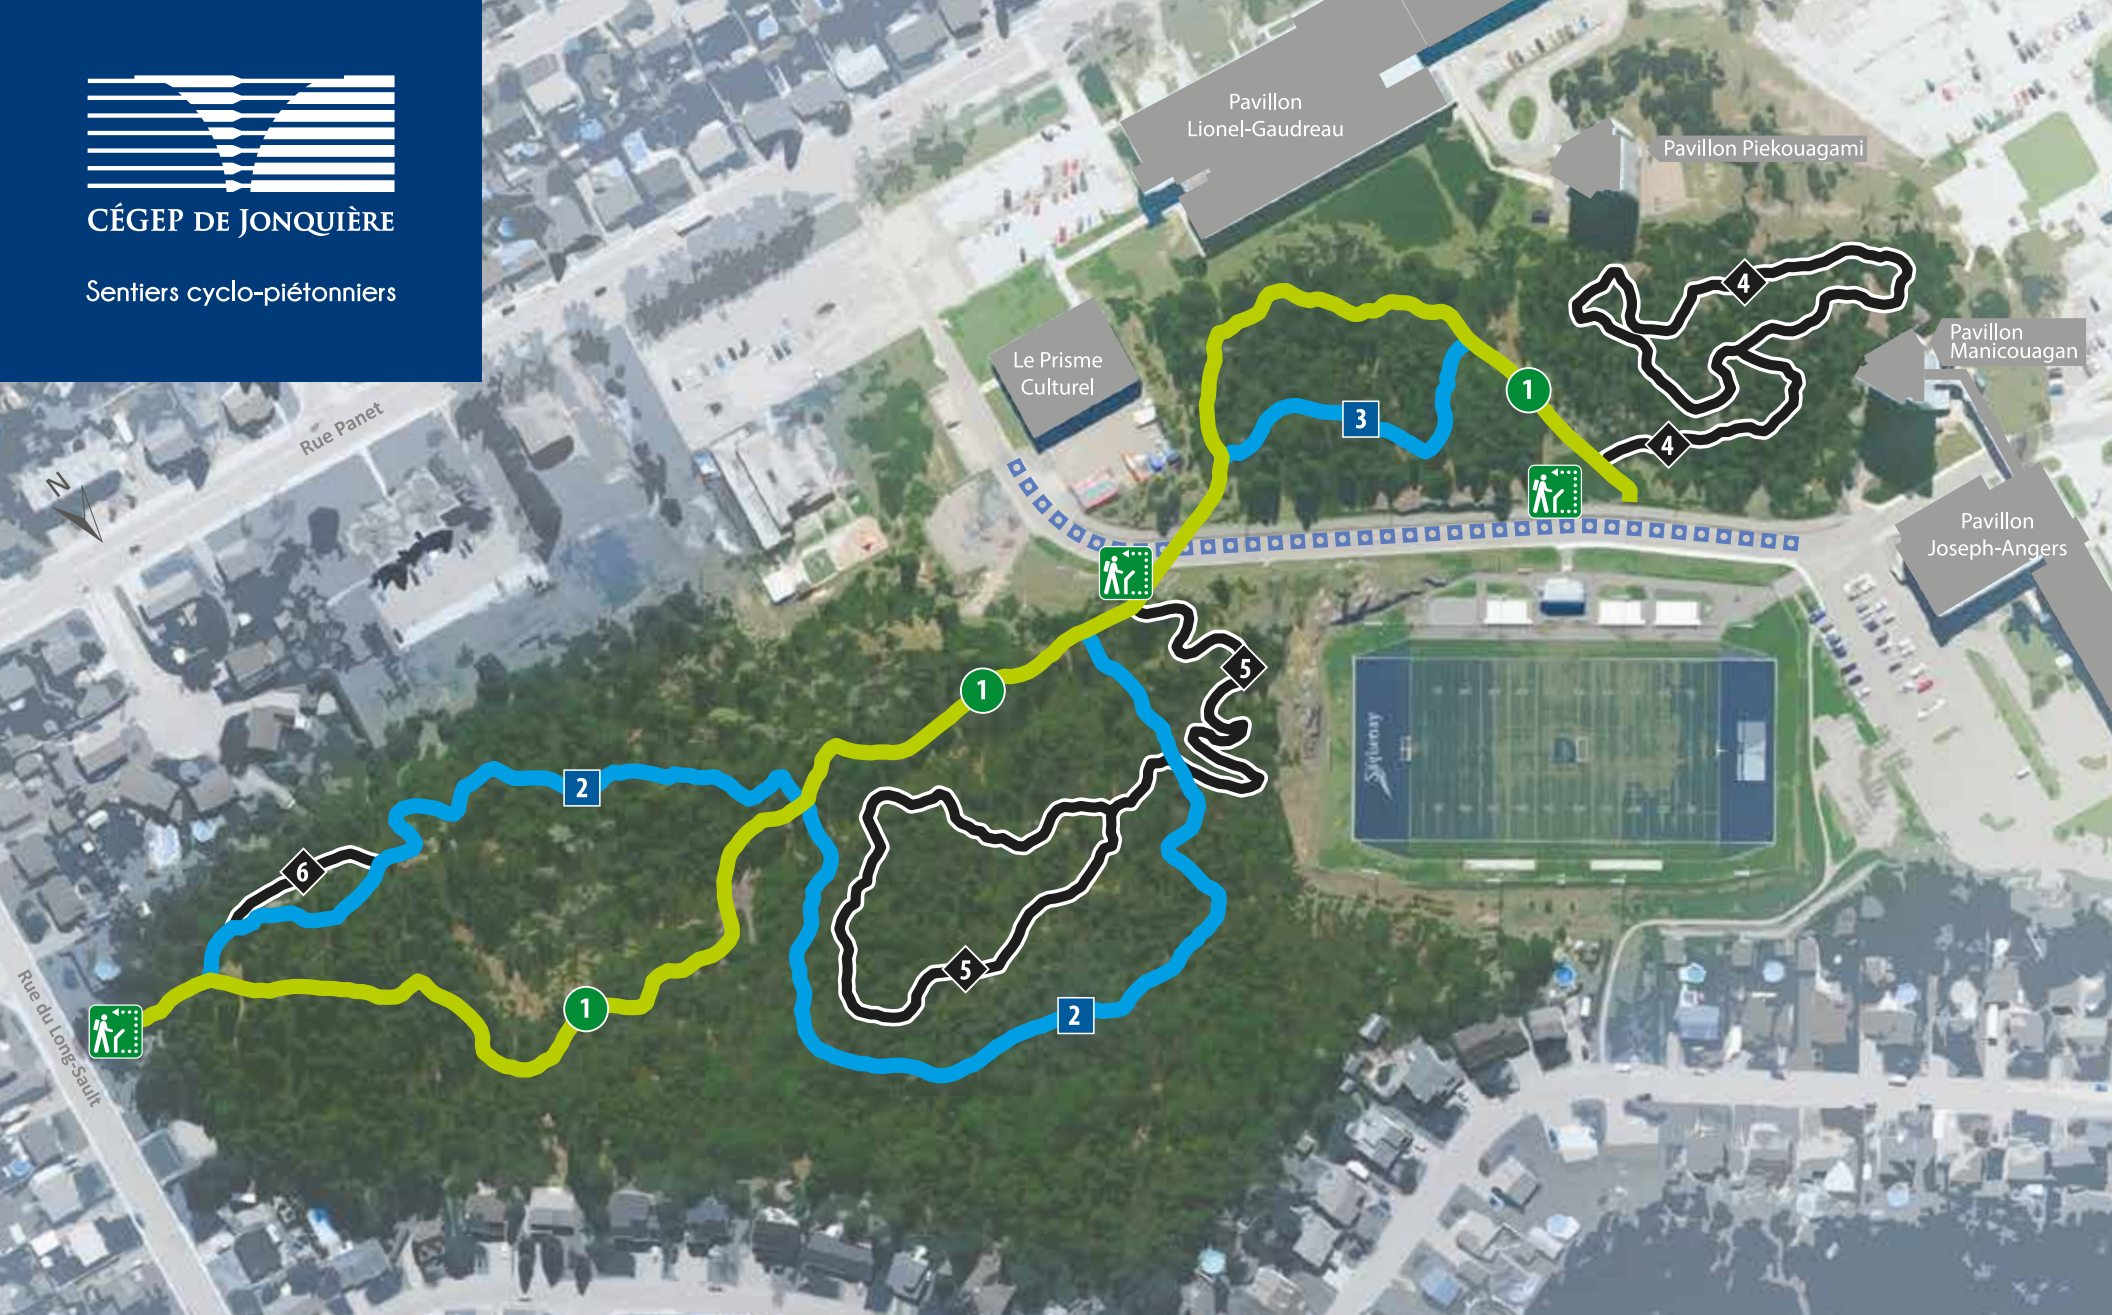

CÉGEP DE JONQUIÈRE

Sentiers cyclo-piétonniers

Facile

Modéré

Difficile

Voie réservée
aux autobus STS

Accès au sentier

1 La Traversée.....687 m

2 La Gaillarde.....619 m

3 Les Pas perdus.....122 m

4 Le Manic.....406 m

5 L'Entêté.....501 m

6 L'Alternative.....57 m

• Sentiers à accès partagés
(priorité au plus lent)

• Chien en laisse

• Feu interdit